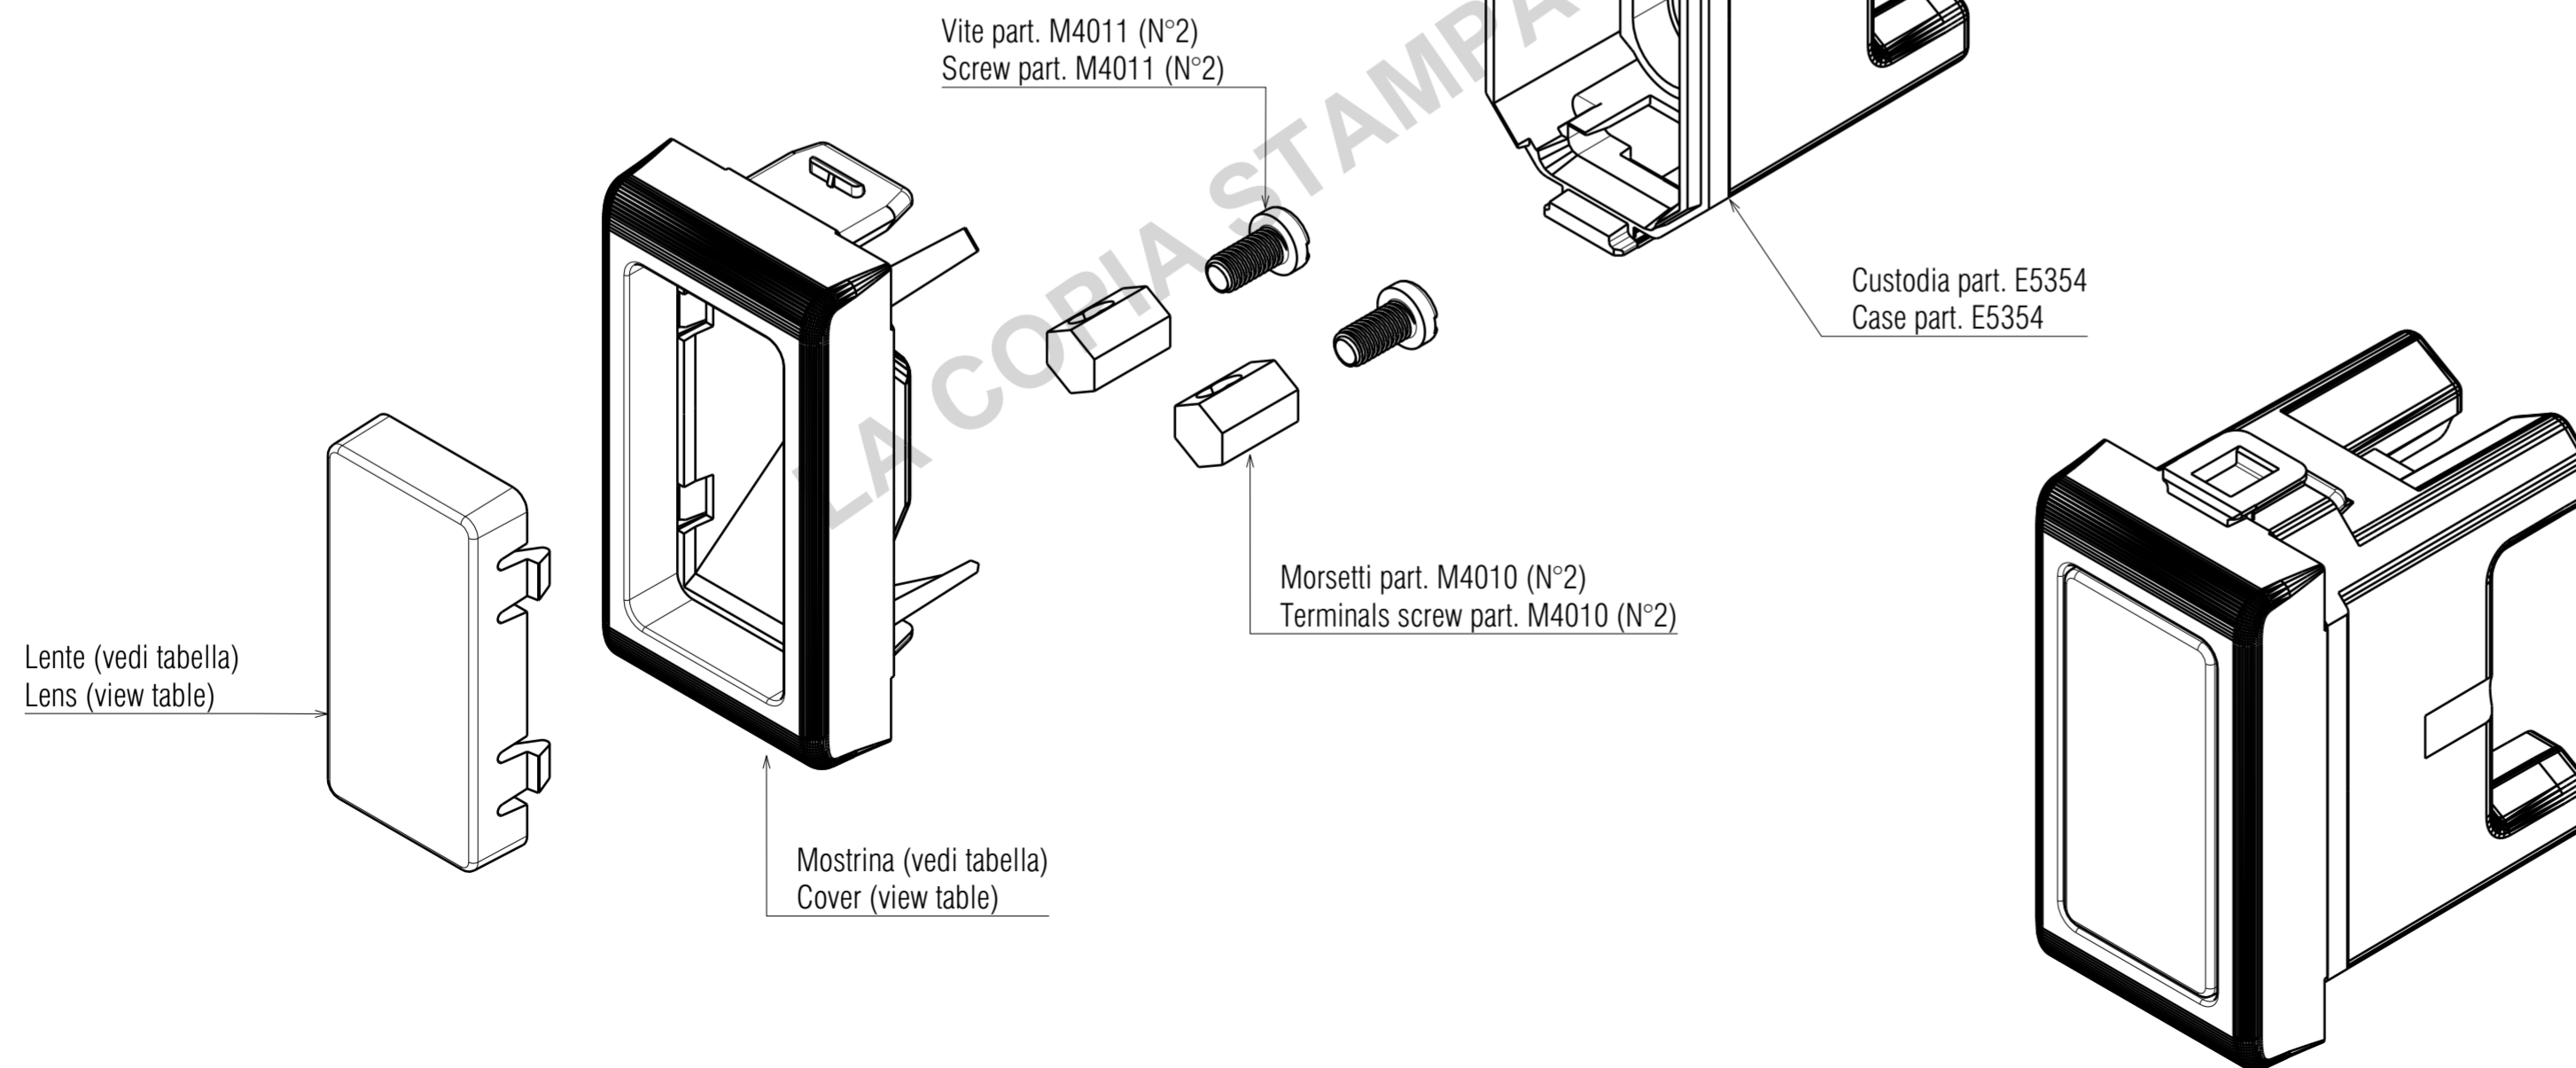

Articolo Item	Dimensione A Dimension A	Dimensione B Dimension B	SUPPORTO SUPPORTING FRAME
A5060A	8.7	28.8	F7785
A5060R			
A5060B			
A5060V			
AM5060A	8.7 - 10.2 - 8.2	28.8 - 27.3 - 29.3	F7785 - F6758 - E9868
AM5060R			
AM5060B			
AM5060V			
QZ5060R	10.2	27.3	ED03165
QZ5060B			
QZ5060V			
AG5060A	9	28.5	EG02445
AG5060R			
AG5060B			
AG5060V			

Per varianti estetiche Matix EGITTO vedi: STF00007
For aesthetic variants Egypt Matix see: STF00007

Articolo Item	Particolare mostrina Cover particular	Colore mostrina Cover color	Particolare lenti Lens particular
A5060A	E5353	Avorio Ivory	E5360 ARANCIO
AM5060A	F0105	Bianco White	
A5060R	E5353	Avorio Ivory	E5361 ROSSA
AM5060R	F0105	Bianco White	
QZ5060R	F0105	Bianco White	E5355 TRASPARENTE
A5060B	E5353	Avorio Ivory	
AM5060B	F0105	Bianco White	
QZ5060B	F0105	Bianco White	E5362 VERDE
A5060V	E5353	Avorio Ivory	
AM5060V	F0105	Bianco White	
QZ5060V	F0105	Bianco White	

L. Rognoni		Violini		Giordano		Bernasconi		Firma	
14-02-17		29-06-16		10-10-13		28-02-03		Data	
Specie articolo serie Matix Egitto in STEK0007		Aggiornata tavola e aggiunti articoli serie Matix Egitto		Aggiunto articolo serie Quirano Mx 10-10-13		Aggiunta mostrina bianca FOTOS 02		Modifiche	
ULTIMA MODIFICA EVIDENZIATA CON:		A2		Sostituisce		Scala		Data	
DIPARTIMENTO		Sostituisce		Scala		Data		Disegnatore	
Riproduzione vietata Tutti i diritti sono riservati		A2		2:1		23-06-2016		Marco Violini	
bticino		Denominazione		Porta lampada con lente		Lamp-holder with lens		Approvatore	
CF00303		Foglio		1		di Fogli		1	
05		Revisione		1		di Fogli		05	