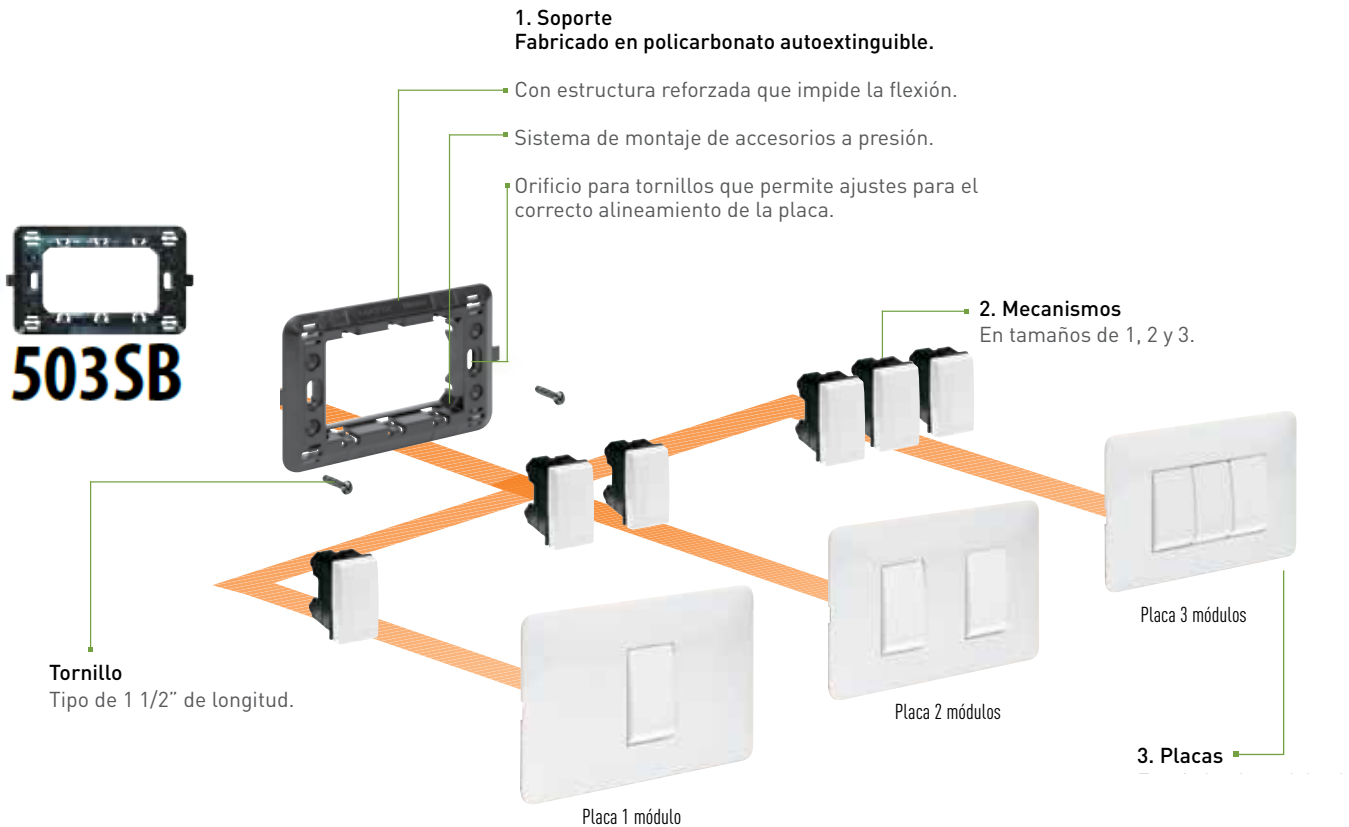

Instalación Modular

Màtix ofrece un sistema de instalación tipo modular, el cual se destaca por su facilidad al trabajar.

El sistema de montaje se conforma de un chasis, en el que se insertan a presión los mecanismos y de una placa que se coloca a presión sobre el chasis.

El sistema modular de Màtix permite combinar diferentes funciones en un solo chasis. Dependiendo de la configuración y cantidad de mecanismos, se selecciona la placa adecuada.

NOTA: Todos los componentes se venden por separado.